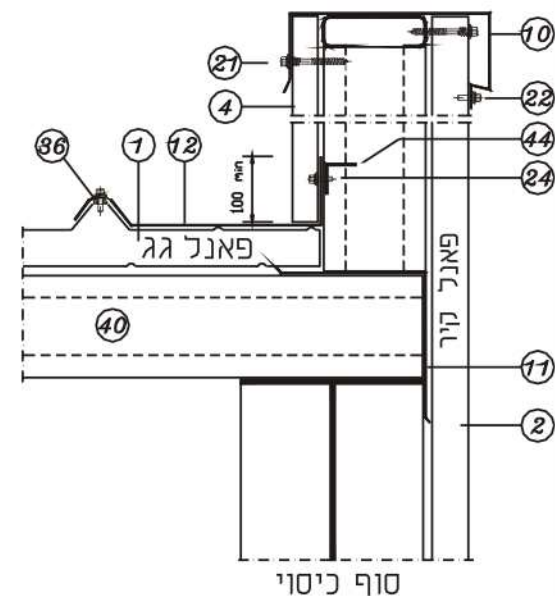

24א. חיבור גג לקיר גמלון מוגבה*

התחלת כיסוי

סוף כיסוי

24A. חיבור גג לקיר גמלון מוגבה*

מקרא

1. פאנל גג
2. פאנל קיר
4. פח אשכורית
10. פלשונג חיצוני
11. פלשונג פנימי אפשרי
12. פלשונג מחובר לגג
13. פלשונג מחובר לקיר
21. בורג חיבור
22. בורג איחוי
24. בורג קודח
27. בורג + דיבל
33. אטימה (סיליקון/בוטיל)
35. טיח (אפוקסי)
36. סרט פאנלסטיק
40. פטה \ מריש
44. זזיתן חיזוק

אופציה:
מתאים כפיתרון מאולץ
כשהקיר הינו בטון
חשוף בלבד

24B. חיבור בין גג לקיר קשיח*