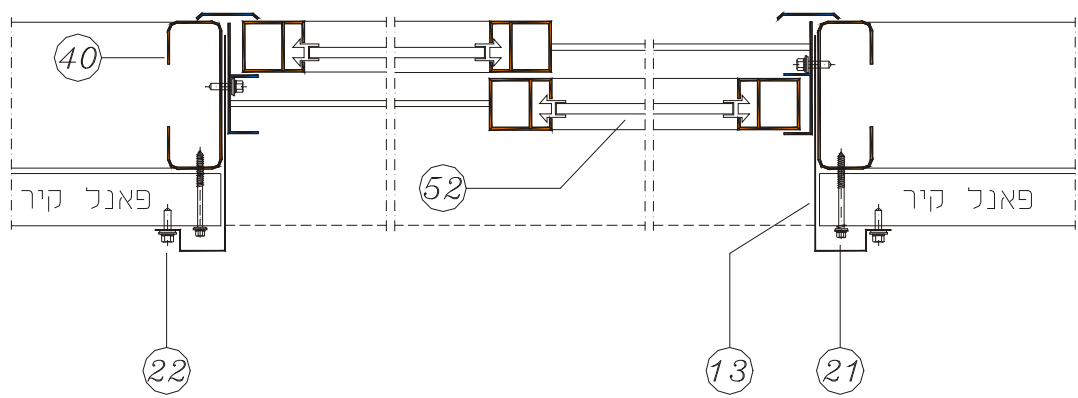

מקרא

- 2. פאנל קיר
- 10. פלשונג חיצוני (אדן החלון)
- 21. בורג חיבור M22 (הברגה כפולה)
- 40. פטה \ מריש
- 52. רפרפה

© 50A פרט רפרפה

חתך צד

חתך על

אקסונומטריה

מקרא

- 2. פאנל קיר
- 10. פלשונג חיכוני גאדן החלון
- 11. פלשונג גמר עליון
- 12. פלשונג עליון
- 13. פלשונג צד
- 21. בורג חיבור M22
- 22. בורג איחוי
- 33. אטימה (סיליקון\בוטיל)
- 40. פטה \ מריש
- 41. פטה \ מריש מיוחד
- 52. חלון נגרר
- 56. חורים לניקוז המסילה