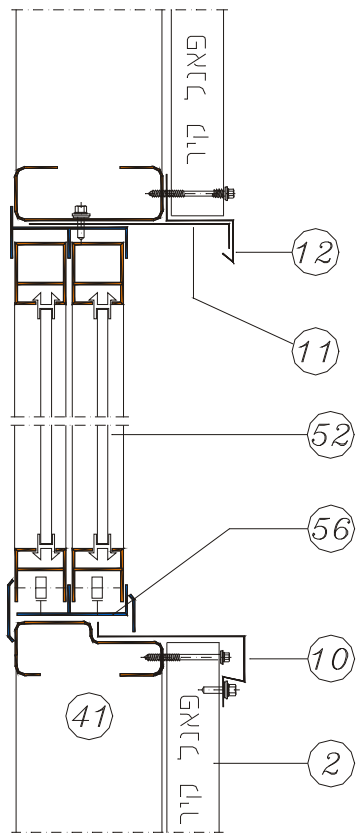

מקרא

- 2. פאנל קיר
- 10. פלשונג חיצוני (אדן החלון)
- 21. בורג חיבור M22 (הברגה כפולה)
- 40. פטה \ מריש
- 52. רפרפה

© 50A פרט רפרפה

חתך צד

חתך על

אקסונומטריה

מקרא

- 2. פאנל קיר
- 10. פלשונג חיכוני גאדן החלון
- 11. פלשונג גמר עליון
- 12. פלשונג עליון
- 13. פלשונג צד
- 21. בורג חיבור M22
- 22. בורג איחוי
- 33. אטימה (סיליקון\בוטיל)
- 40. פטה \ מריש
- 41. פטה \ מריש מיוחד
- 52. חלון נגרר
- 56. חורים לניקוז המסילה